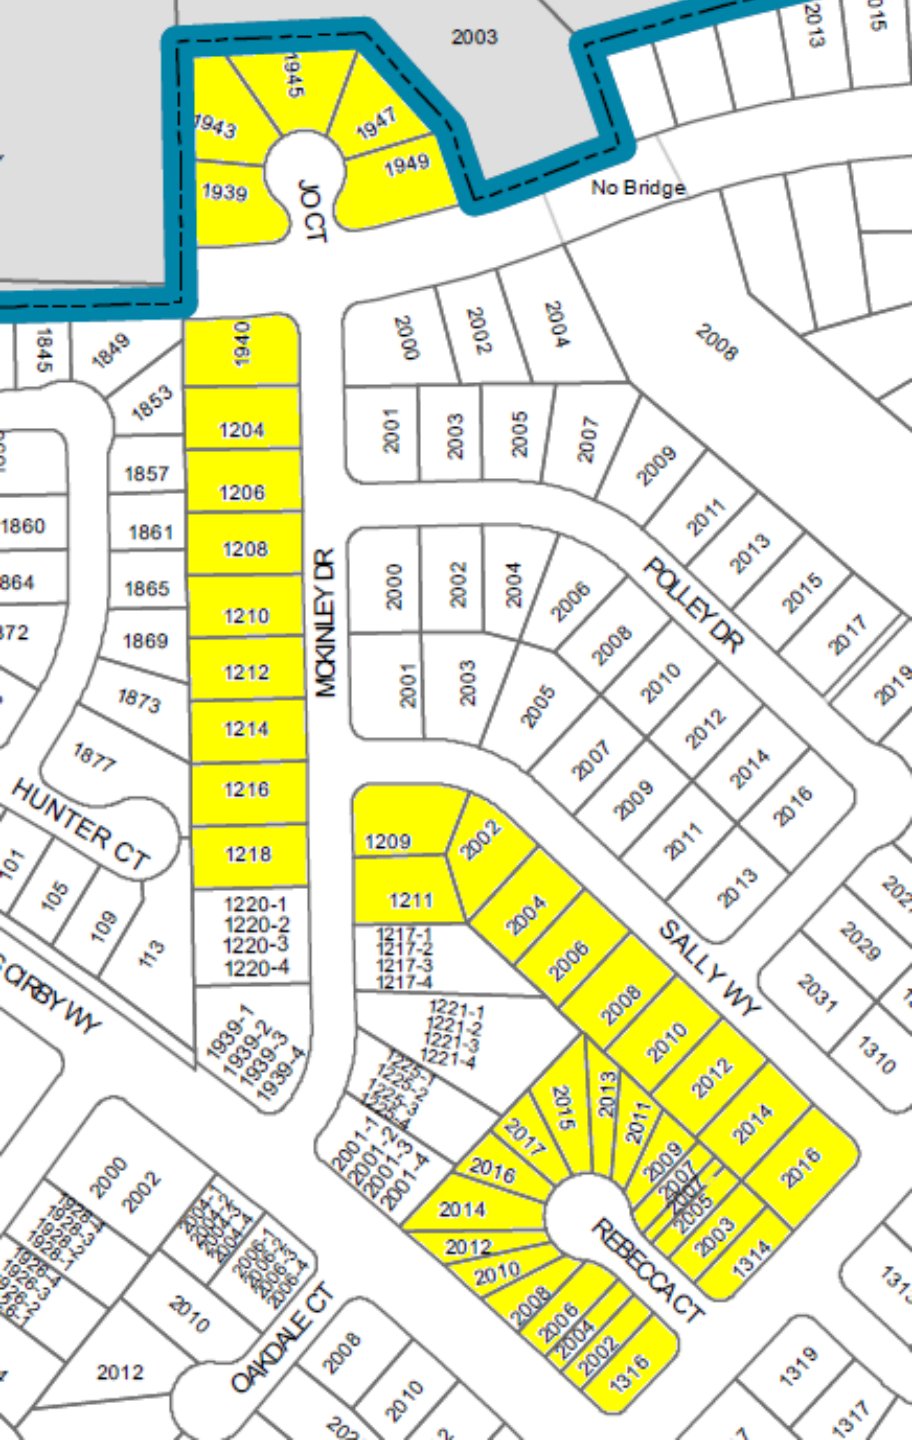

1911  
S CIRBY WY

Area 10A  
Nighthawk  
40 homes

Area 10B  
Polley  
41 homes

Area 10C  
Lee/Decker  
44 homes

Area 10D  
Rebecca/Sally/McKinley/Jo  
43 homes

N CIRBY WY

2102

2104

1201

2202

2204

2206

1203

2203

2205

2207

2209

2211

1205

BRADSHAW AV

1202

1204

MOAL

2200

2202

2204

2206

1201

1203

1205

1207

1209