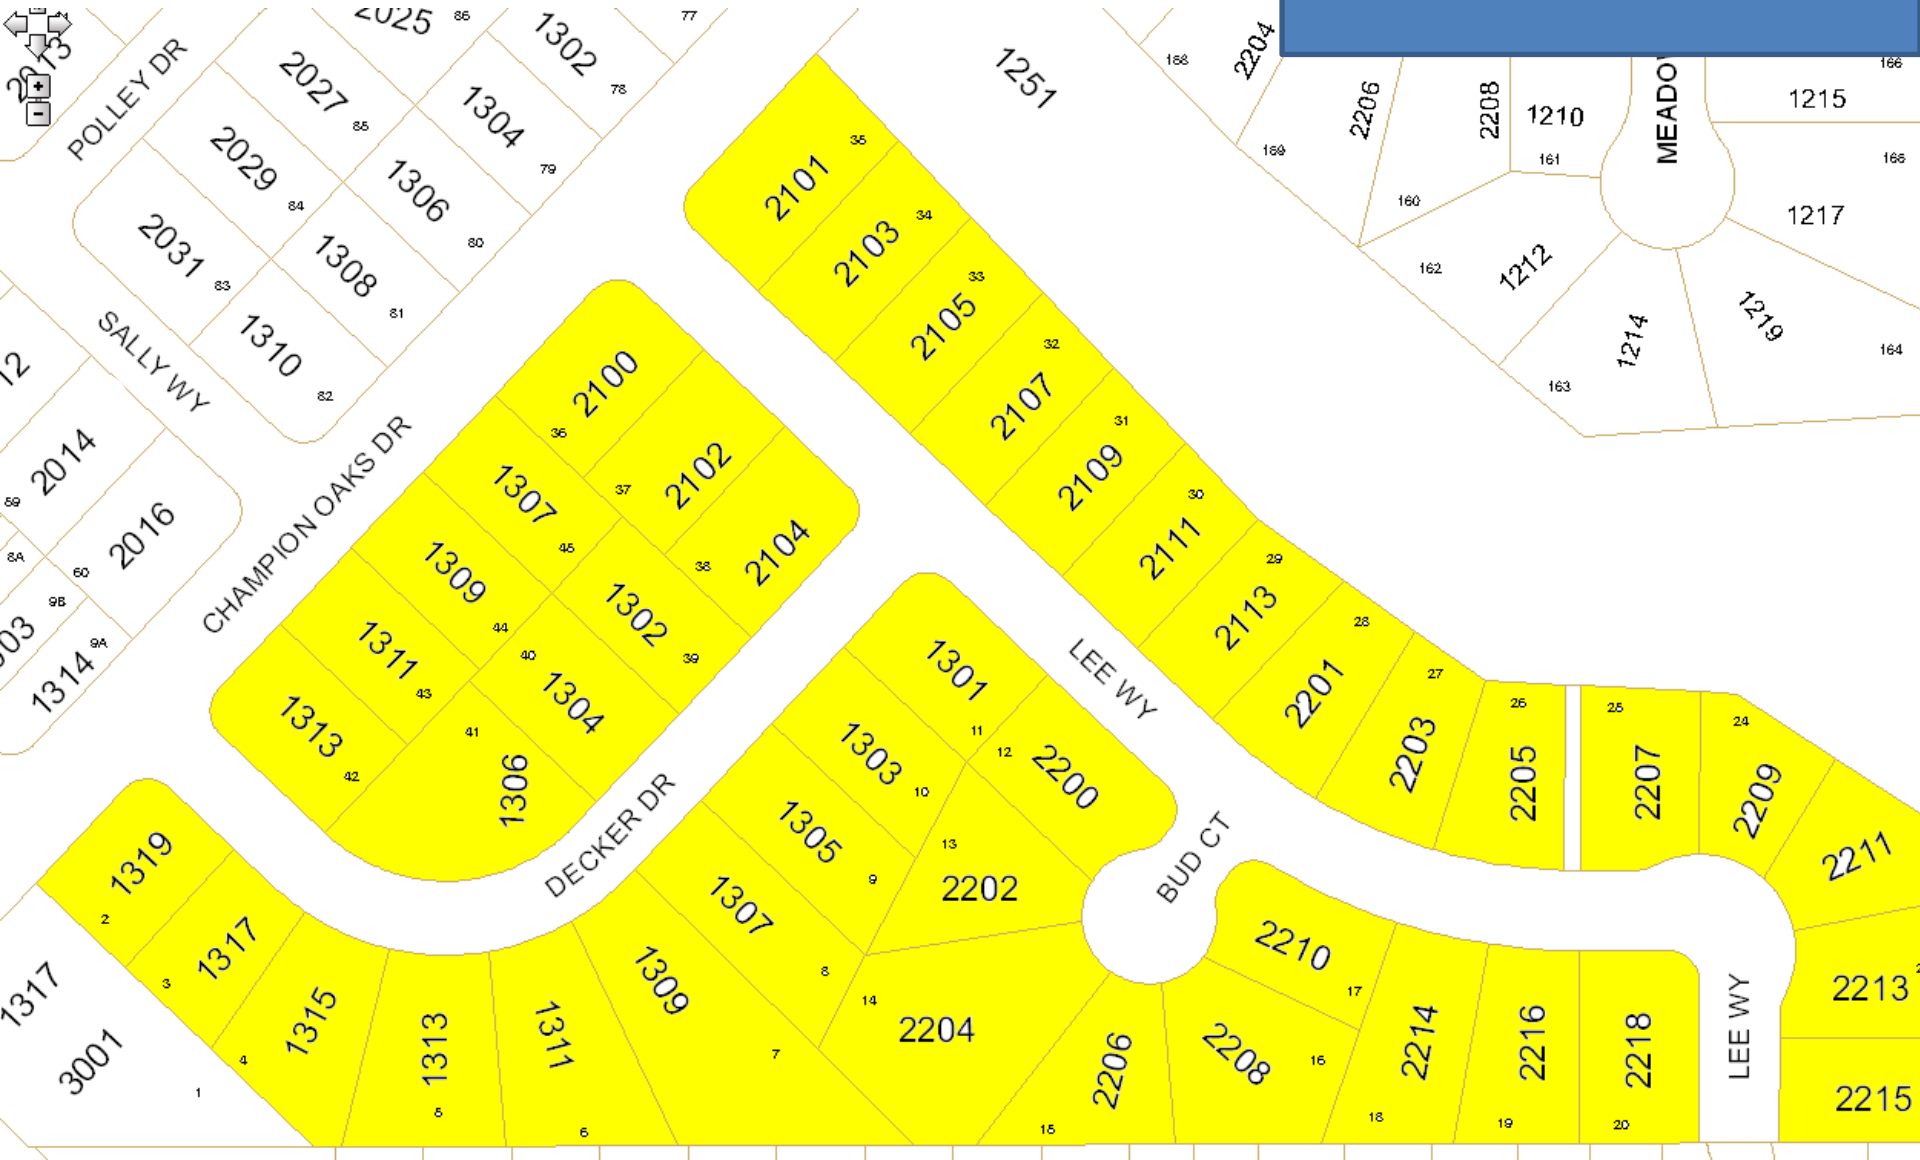

1911  
S CIRBY WY

Area 10A  
Nighthawk  
40 homes

Area 10B  
Polley  
41 homes

Area 10C  
Lee/Decker  
44 homes

Area 10D  
Rebecca/Sally/McKinley/Jo  
43 homes

N CIRBY WY

2102

2104

2106

2108

2110

1207

1202

1204

1206

CHAMPION OAKS DR

1201

2202

2204

2206

1203

2203

2205

2207

2202

2204

2206

1201

1203

1205

1207

1209