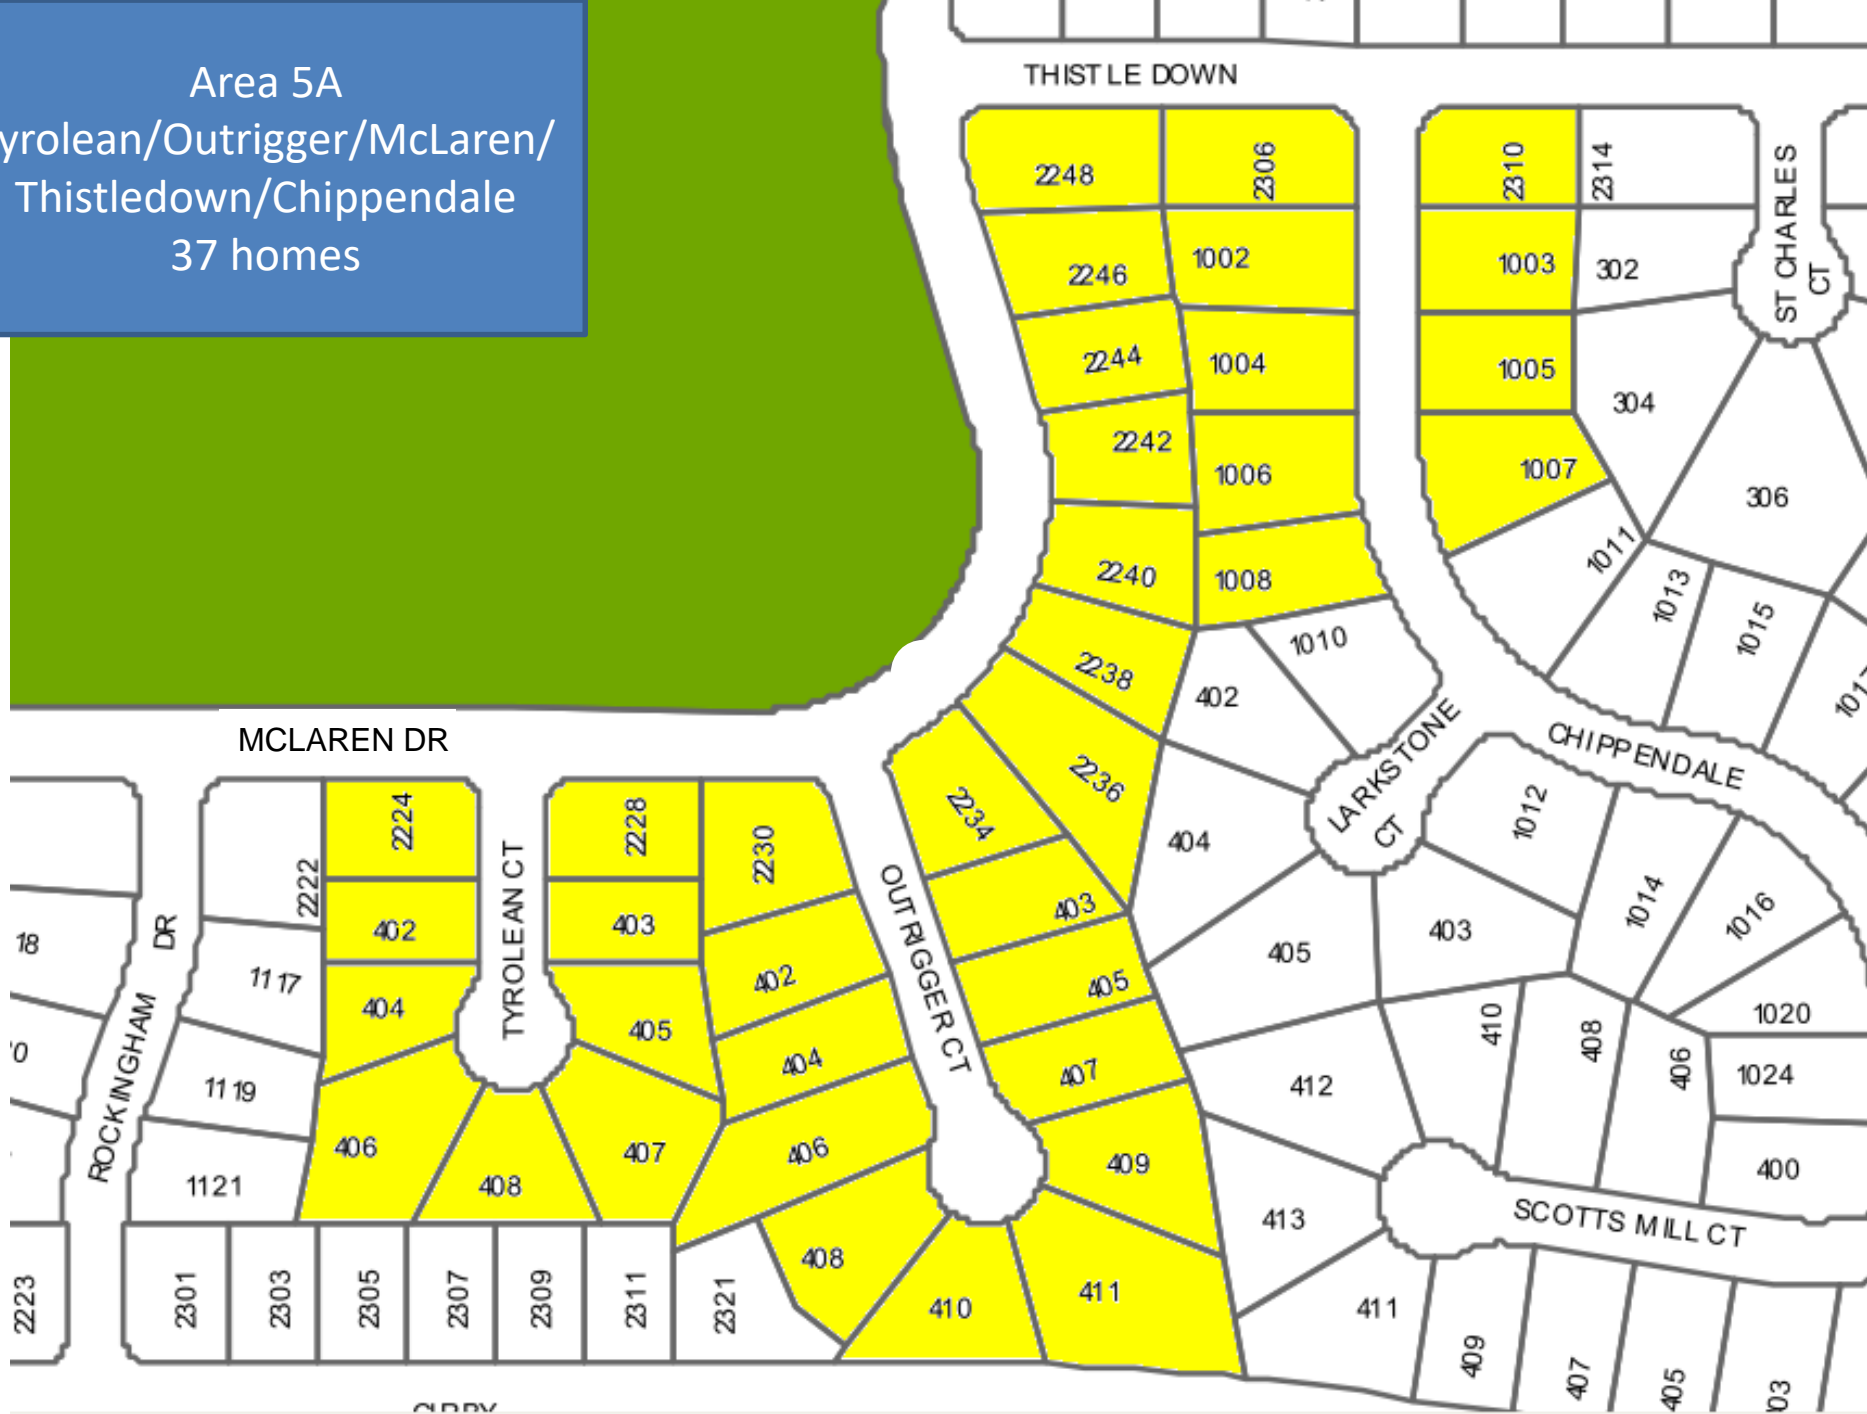

Area 5B
 Thistledown/
 Golden Hill/St. Charles
 31 homes

Area 5C
Thistledown/Chippendale
25 homes

NORTH CIRBY WY

Area 5D
Chippendale/
Larkstone/Scotts Mill
27 homes

Area 5A

Tyrolean/Outrigger/McLaren/
Thistledown/Chippendale
37 homes

Area 4D
Rockingham/Fairmont/
Graystock/Van Ness/
Livingston
50 homes

Area 4A
McLaren Court and Drive/
Van Ness/York
26 homes

Area 3D
 McLaren /Muir
 21 homes

- 1900
- 1902
- 1904
- 1906
- 1908
- 1910
- 1912
- 1914
- 1916
- 1918
- 1920
- 1929
- 1915
- 1917
- 1919
- 1921
- 1923
- 1925
- 1927
- 1929
- 1931
- 1933
- 1927

- 2000
- 2002
- 1926
- 1103
- 1105
- 1100
- 1102
- 1104
- 2004
- 2004

- 1916
- 1918
- 1920
- 1922
- 1924
- 1926
- 1919
- 1919
- 1917
- 1919
- 1917
- 1920
- 1918
- 1916
- 1914
- 1912
- 1906
- 1908
- 1910
- 1904
- 1904
- 1906
- 1908
- 1910
- 1904
- 1902
- 1900
- 1902
- 1810
- 1810
- 1808
- 1808
- 1806

- 202
- 210
- 203
- 212
- 210
- 212
- 210

- 1894
- 1896
- 1813
- 1809
- 1811
- 1811
- 1807
- 1888
- 1890
- 1892
- 1894
- 1896
- 1899
- 1805
- 1803
- 1801
- 1806

- 606
- 1815
- 1813
- 1811
- 1809
- 1900
- 1805
- 1807
- 1809
- 1802
- 1804
- 1806
- 1204
- 1200