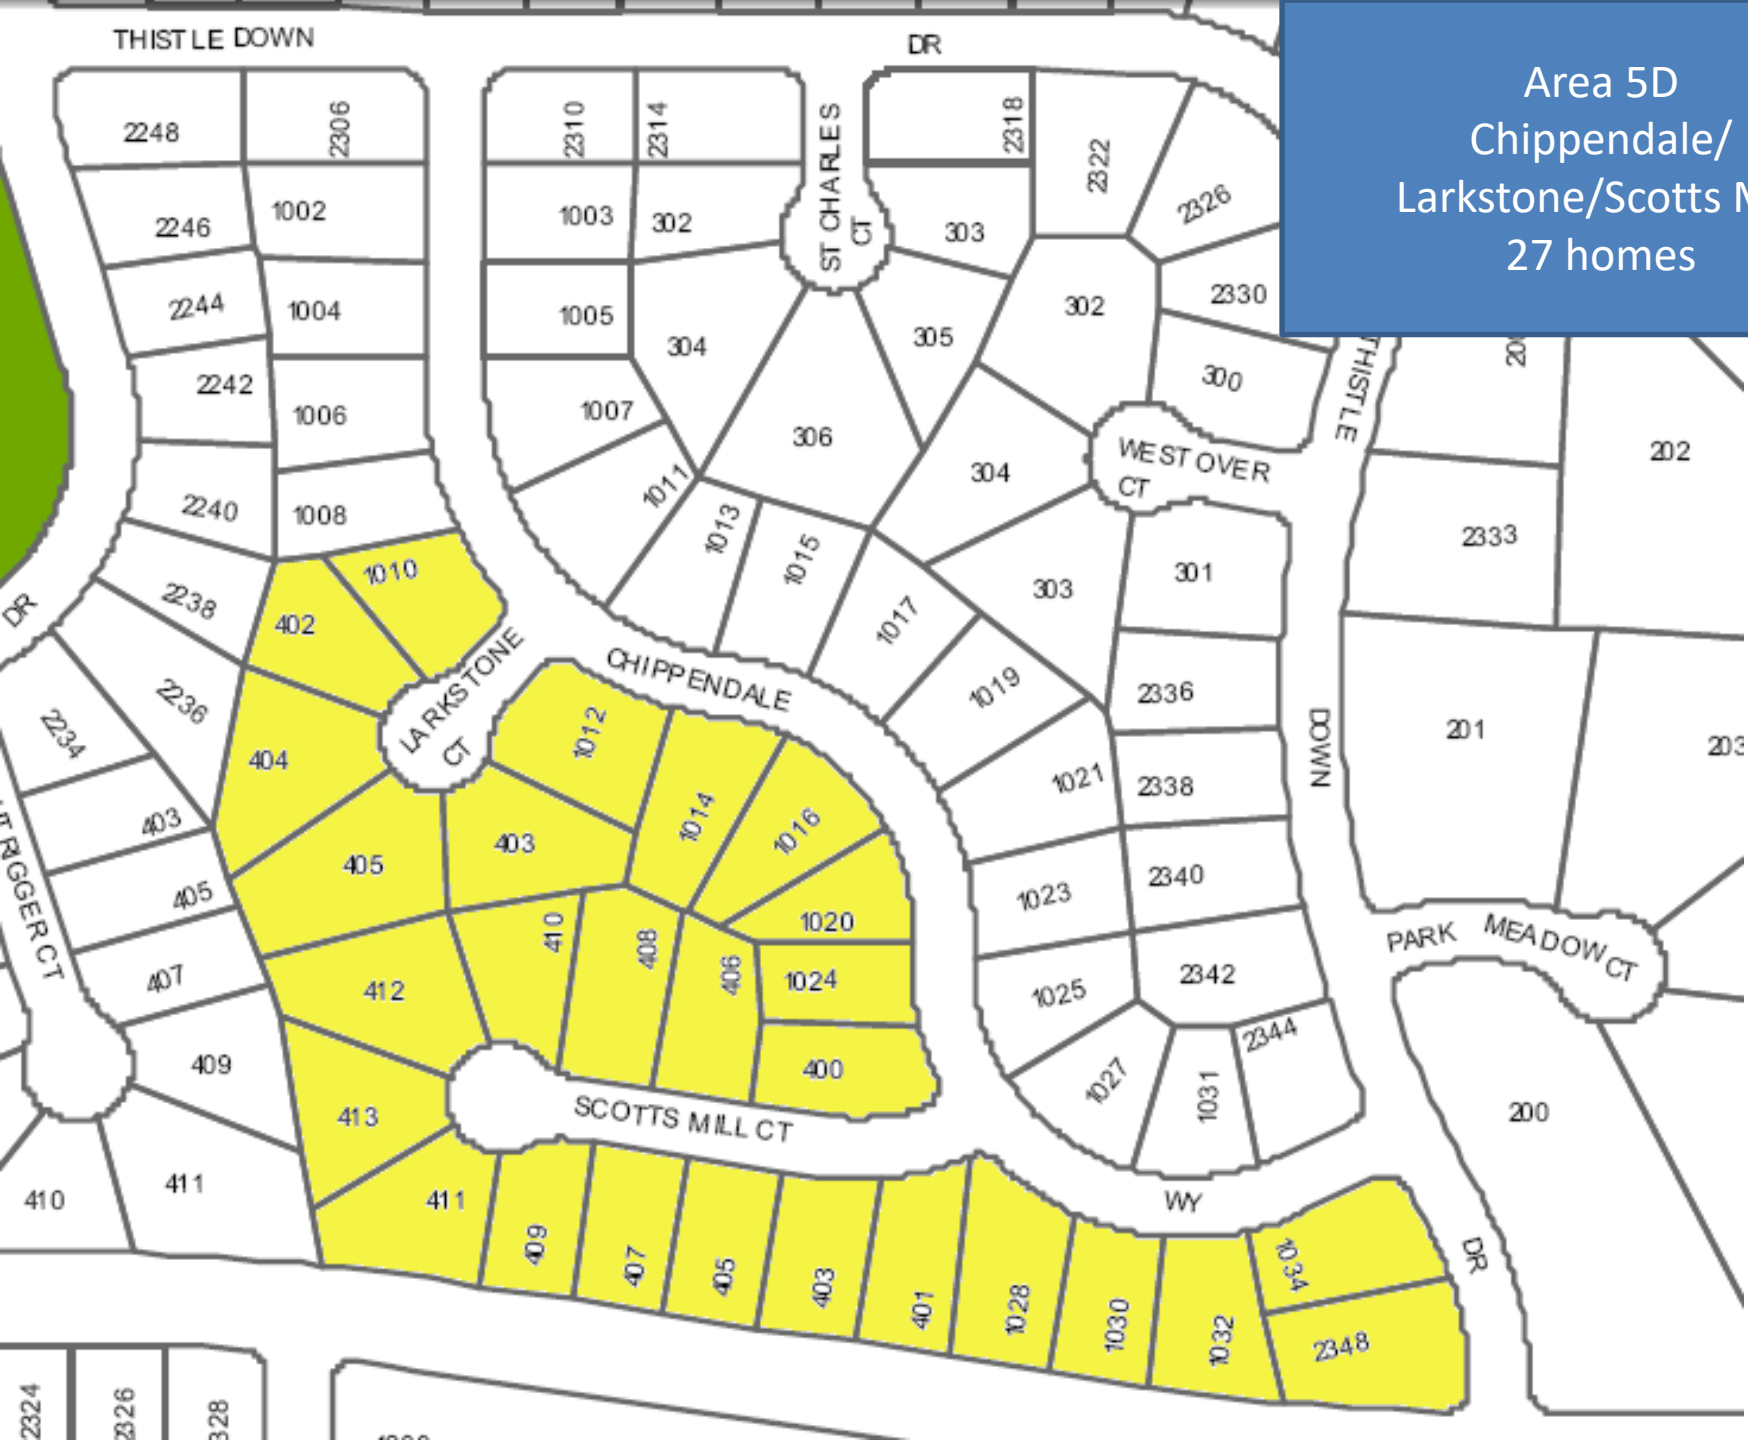

Area 5B
 Thistledown/
 Golden Hill/St. Charles
 31 homes

Area 5C
Thistledown/Chippendale
25 homes

NORTH CIRBY WY

Area 5D
Chippendale/
Larkstone/Scotts Mill
27 homes

Area 5A

Tyrolean/Outrigger/McLaren/
Thistledown/Chippendale
37 homes

Area 4D
Rockingham/Fairmont/
Graystock/Van Ness/
Livingston
50 homes

Area 4A
McLaren Court and Drive/
Van Ness/York
26 homes

Area 3D
 McLaren /Muir
 21 homes

- 1900
- 1902
- 1904
- 1906
- 1908
- 1910
- 1912
- 1914
- 1916
- 1918
- 1920
- 1929
- 1915
- 1917
- 1919
- 1921
- 1923
- 1925
- 1927
- 1929
- 1931
- 1933
- 1927

- 2000
- 2002
- 1926
- 1103
- 1105
- 1100
- 1102
- 1104
- 2004
- 2004

- 1916
- 1918
- 1920
- 1922
- 1924
- 1926
- 1919
- 1919
- 1917
- 1919
- 1917
- 1920
- 1918
- 1916
- 1914
- 1912
- 1906
- 1908
- 1910
- 1904
- 1904
- 1906
- 1908
- 1910
- 1904
- 1902
- 1900
- 1902
- 1810
- 1810
- 1808
- 1808
- 1806

- 202
- 210
- 203
- 212
- 210
- 212
- 210

- 1894
- 1896
- 1813
- 1809
- 1811
- 1811
- 1807
- 1888
- 1890
- 1892
- 1894
- 1896
- 1899
- 1805
- 1803
- 1801
- 1806

- 606
- 1815
- 1813
- 1811
- 1809
- 1900
- 1805
- 1807
- 1809
- 1802
- 1804
- 1806
- 1204
- 1200