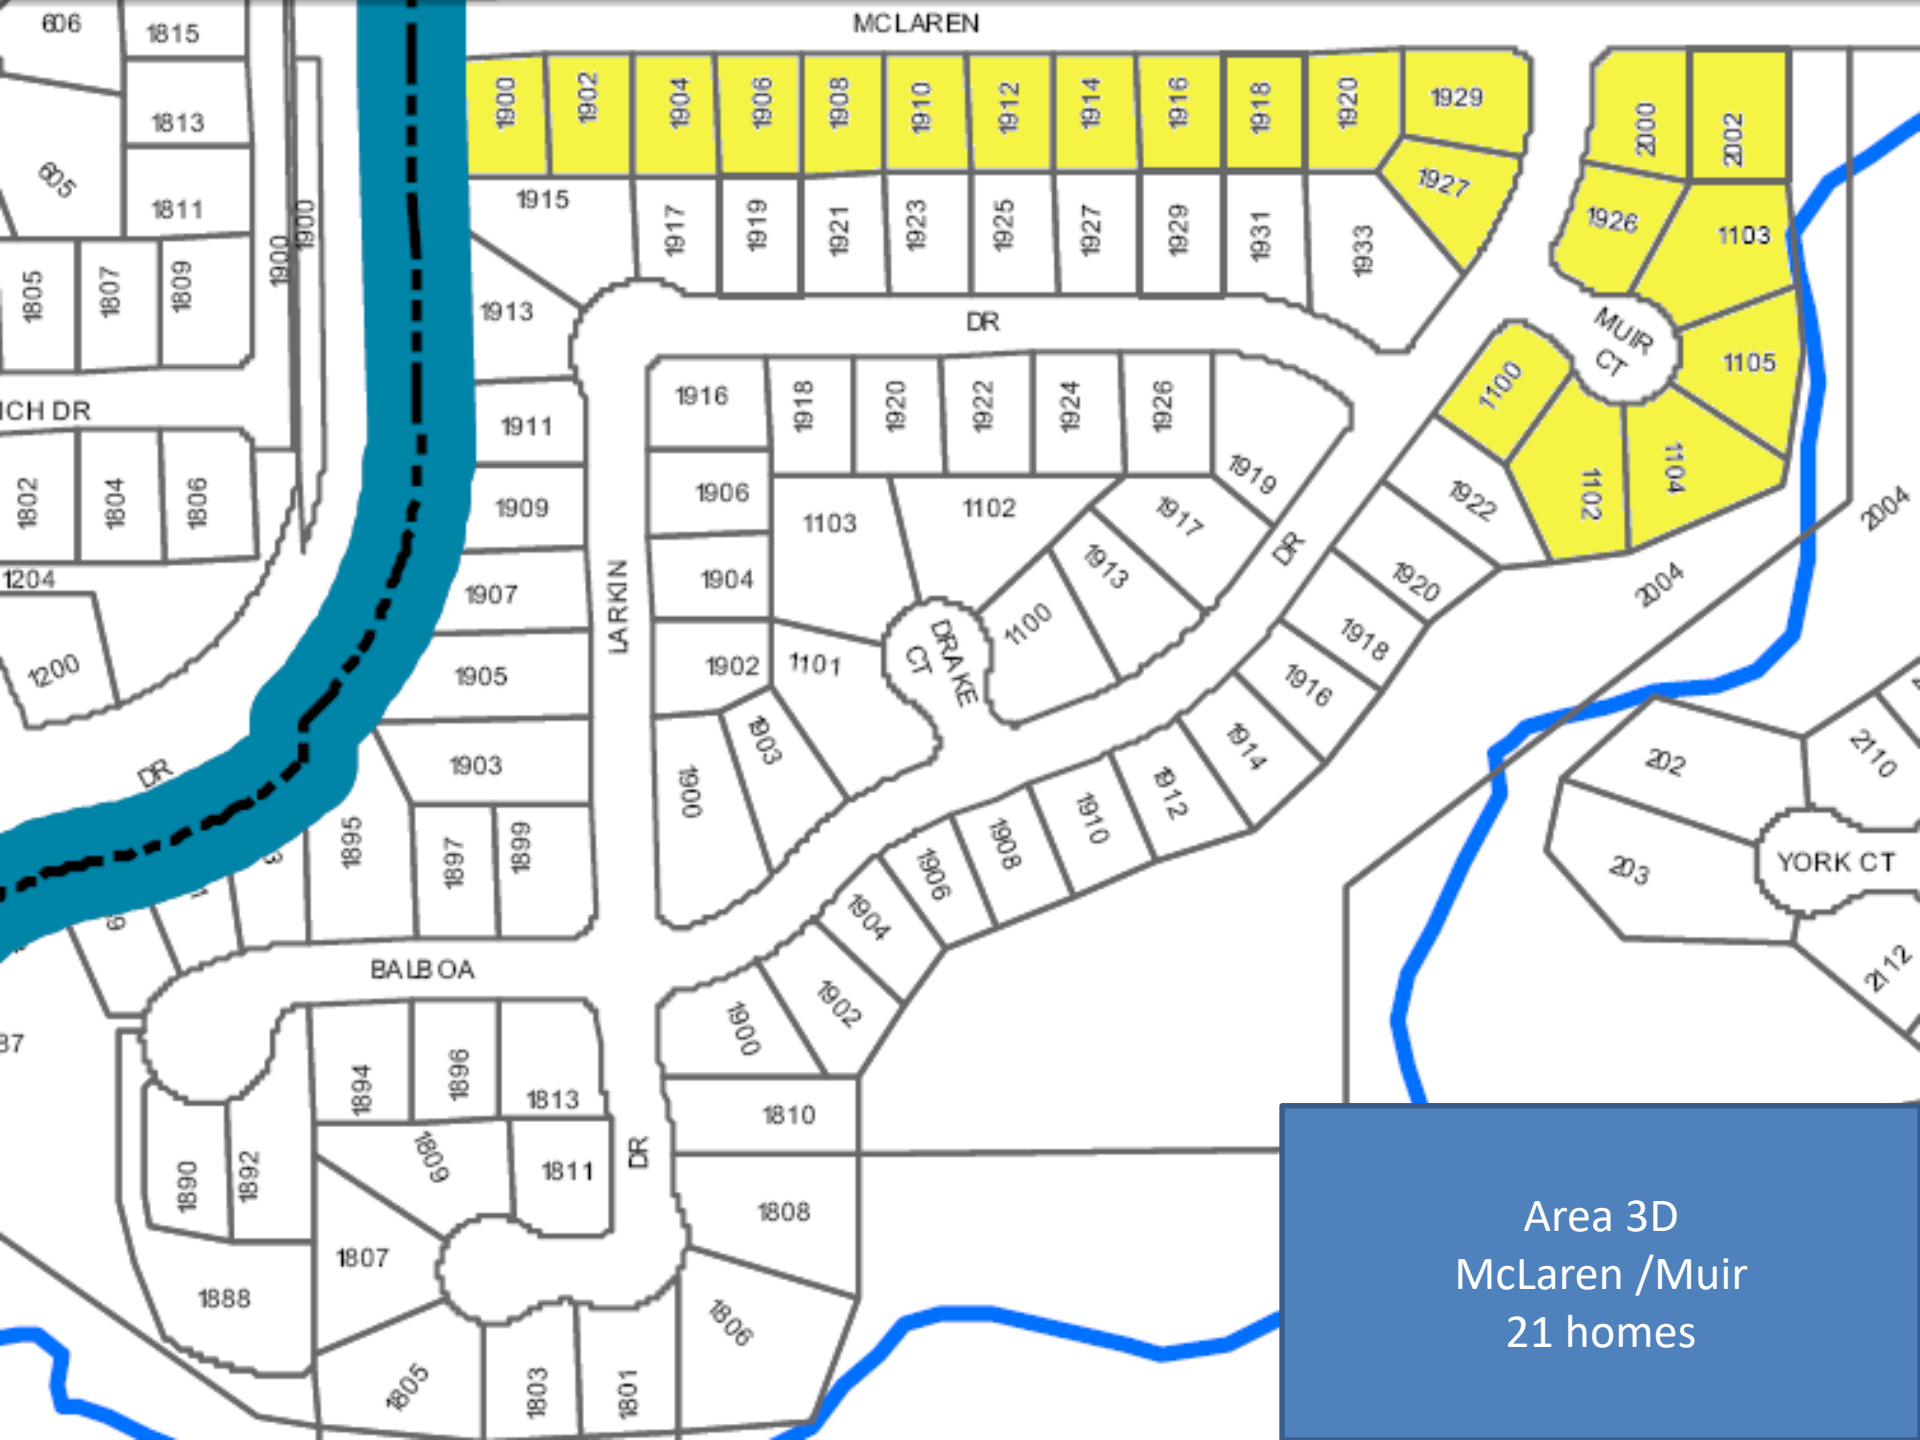

Area 5B
 Thistledown/
 Golden Hill/St. Charles
 31 homes

Area 5C
Thistledown/Chippendale
25 homes

NORTH CIRBY WY

Area 5D
Chippendale/
Larkstone/Scotts Mill
27 homes

Area 5A

Tyrolean/Outrigger/McLaren/
Thistledown/Chippendale
37 homes

Area 4D
Rockingham/Fairmont/
Graystock/Van Ness/
Livingston
50 homes

Area 4A
McLaren Court and Drive/
Van Ness/York
26 homes

Area 3D
 McLaren /Muir
 21 homes

- 1900
- 1902
- 1904
- 1906
- 1908
- 1910
- 1912
- 1914
- 1916
- 1918
- 1920
- 1929
- 1915
- 1917
- 1919
- 1921
- 1923
- 1925
- 1927
- 1929
- 1931
- 1933
- 1927

- 2000
- 2002
- 1926
- 1103
- 1105
- 1100
- 1102
- 1104
- 2004
- 2004

- 1916
- 1918
- 1920
- 1922
- 1924
- 1926
- 1919
- 1919
- 1917
- 1919
- 1917
- 1920
- 1918
- 1916
- 1914
- 1912
- 1906
- 1908
- 1910
- 1904
- 1904
- 1906
- 1908
- 1910
- 1904
- 1902
- 1900
- 1902
- 1810
- 1810
- 1808
- 1808
- 1806

- 202
- 210
- 203
- 212
- 210
- 212
- 210

- 1894
- 1896
- 1813
- 1809
- 1811
- 1811
- 1807
- 1888
- 1890
- 1892
- 1894
- 1896
- 1899
- 1805
- 1803
- 1801
- 1806

- 606
- 1815
- 1813
- 1811
- 1809
- 1900
- 1805
- 1807
- 1809
- 1802
- 1804
- 1806
- 1204
- 1200