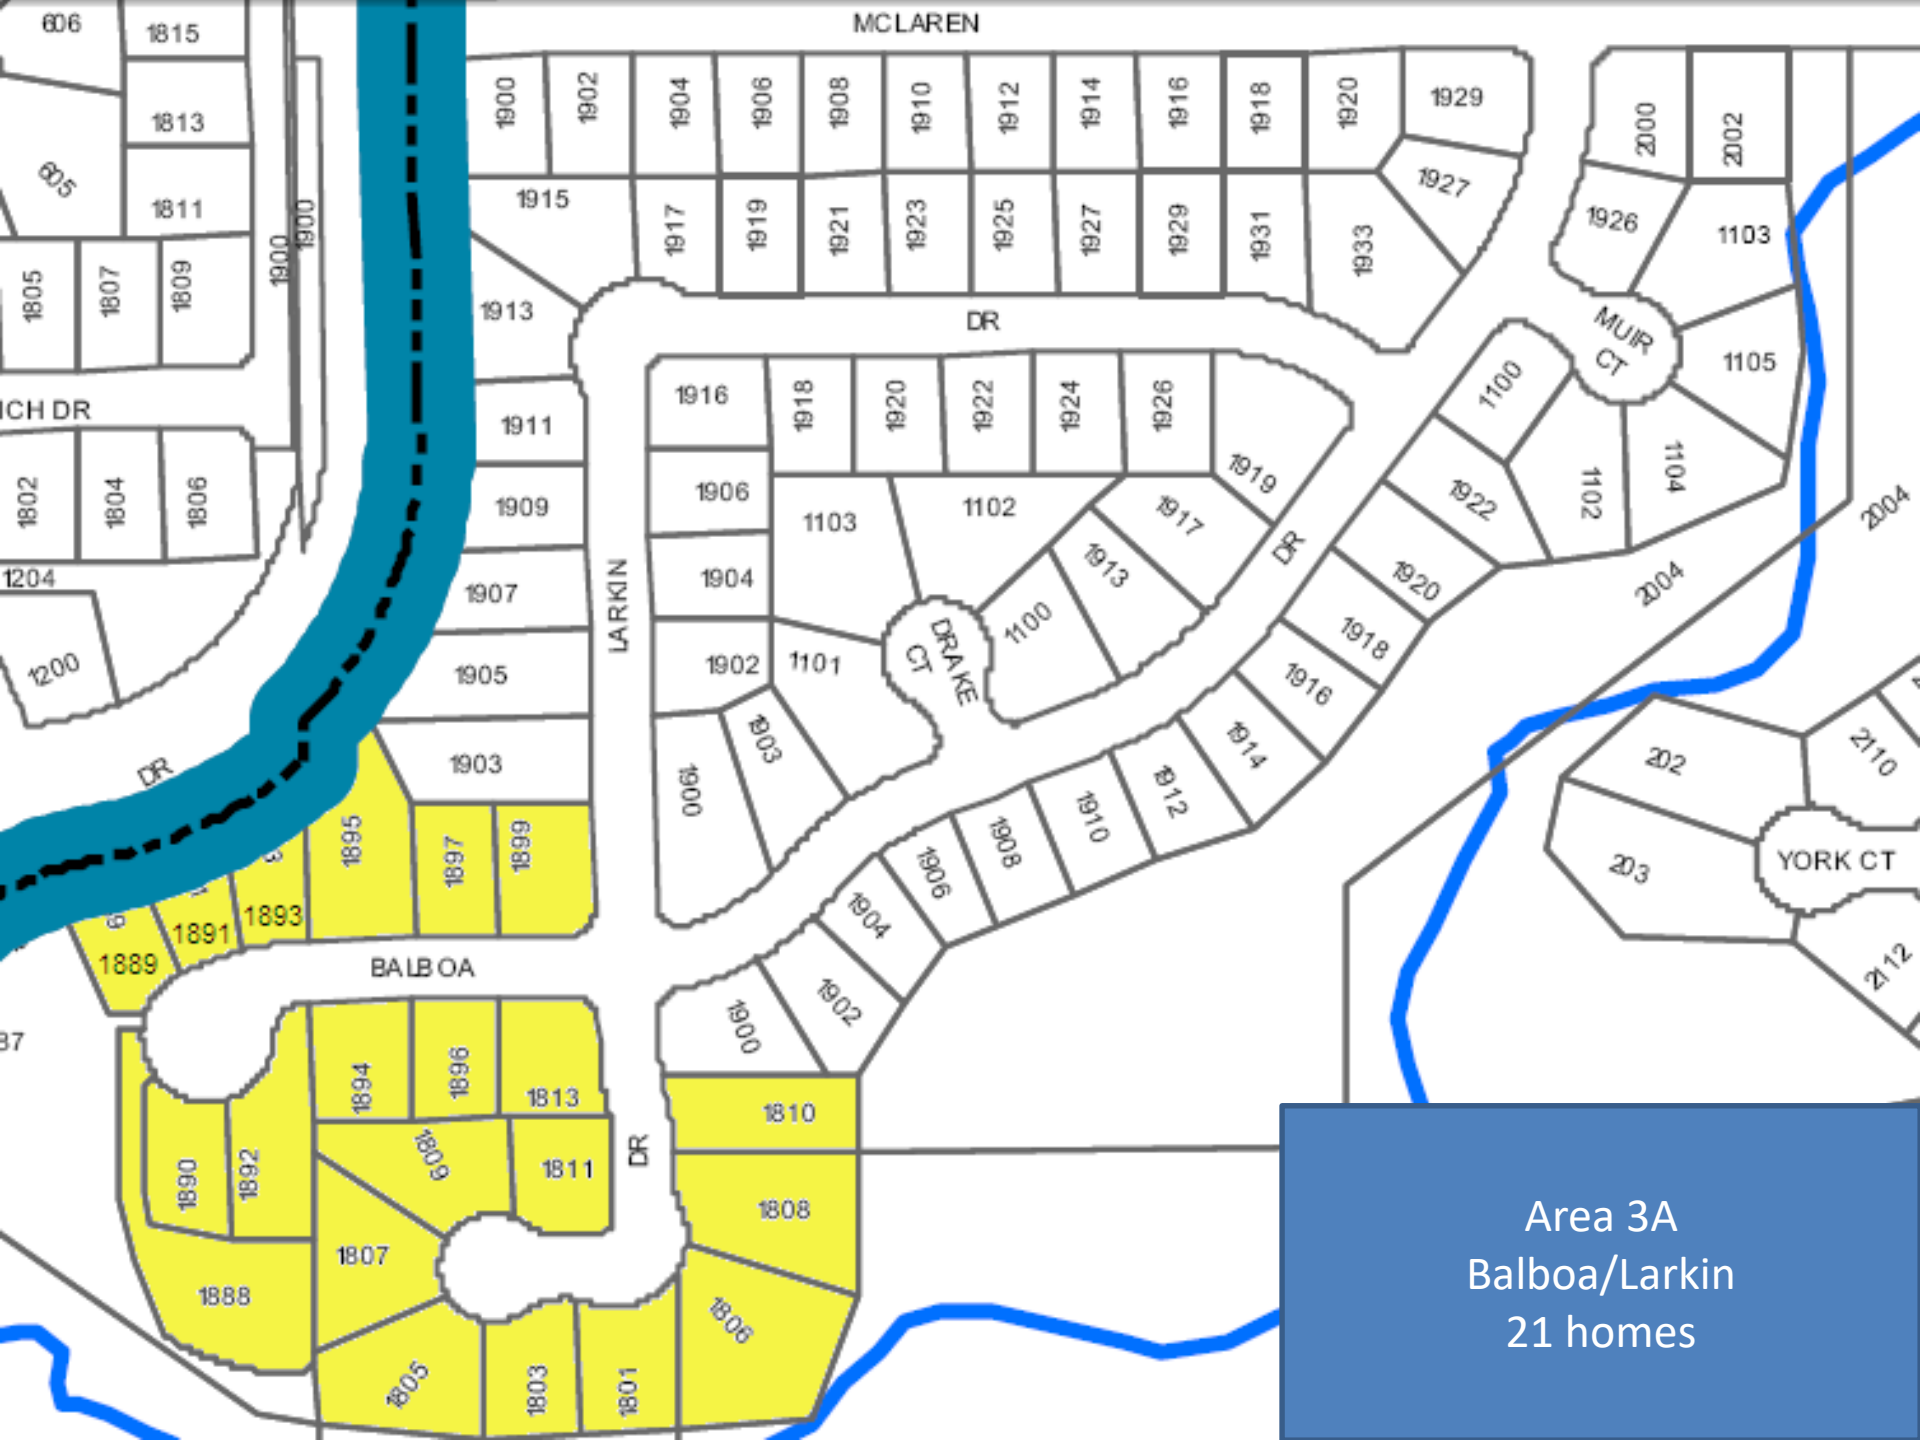

MCLAREN

606

1815

1813

605

1811

1805

1807

1809

1900

1900

1902

1904

1906

1908

1910

1912

1914

1916

1918

1920

1929

2000

2002

1926

1103

CH DR

1802

1804

1806

1204

1200

1913

1911

1909

1907

1905

1903

1895

1897

1899

LARKIN

1916

1918

1920

1922

1924

1926

1919

1906

1103

1102

1917

1919

1920

1922

1100

1102

1104

MUIR CT

1105

2004

2004

DR

1904

1101

1100

1913

1917

1919

1920

0064

1903

DRAKE CT

1100

1914

1916

1918

202

210

210

203

YORK CT

212

BALBOA

1889

1891

1893

1894

1896

1813

37

1890

1892

1809

1811

DR

1810

1888

1807

1808

1808

1805

1803

1801

1806

Area 3A
Balboa/Larkin
21 homes