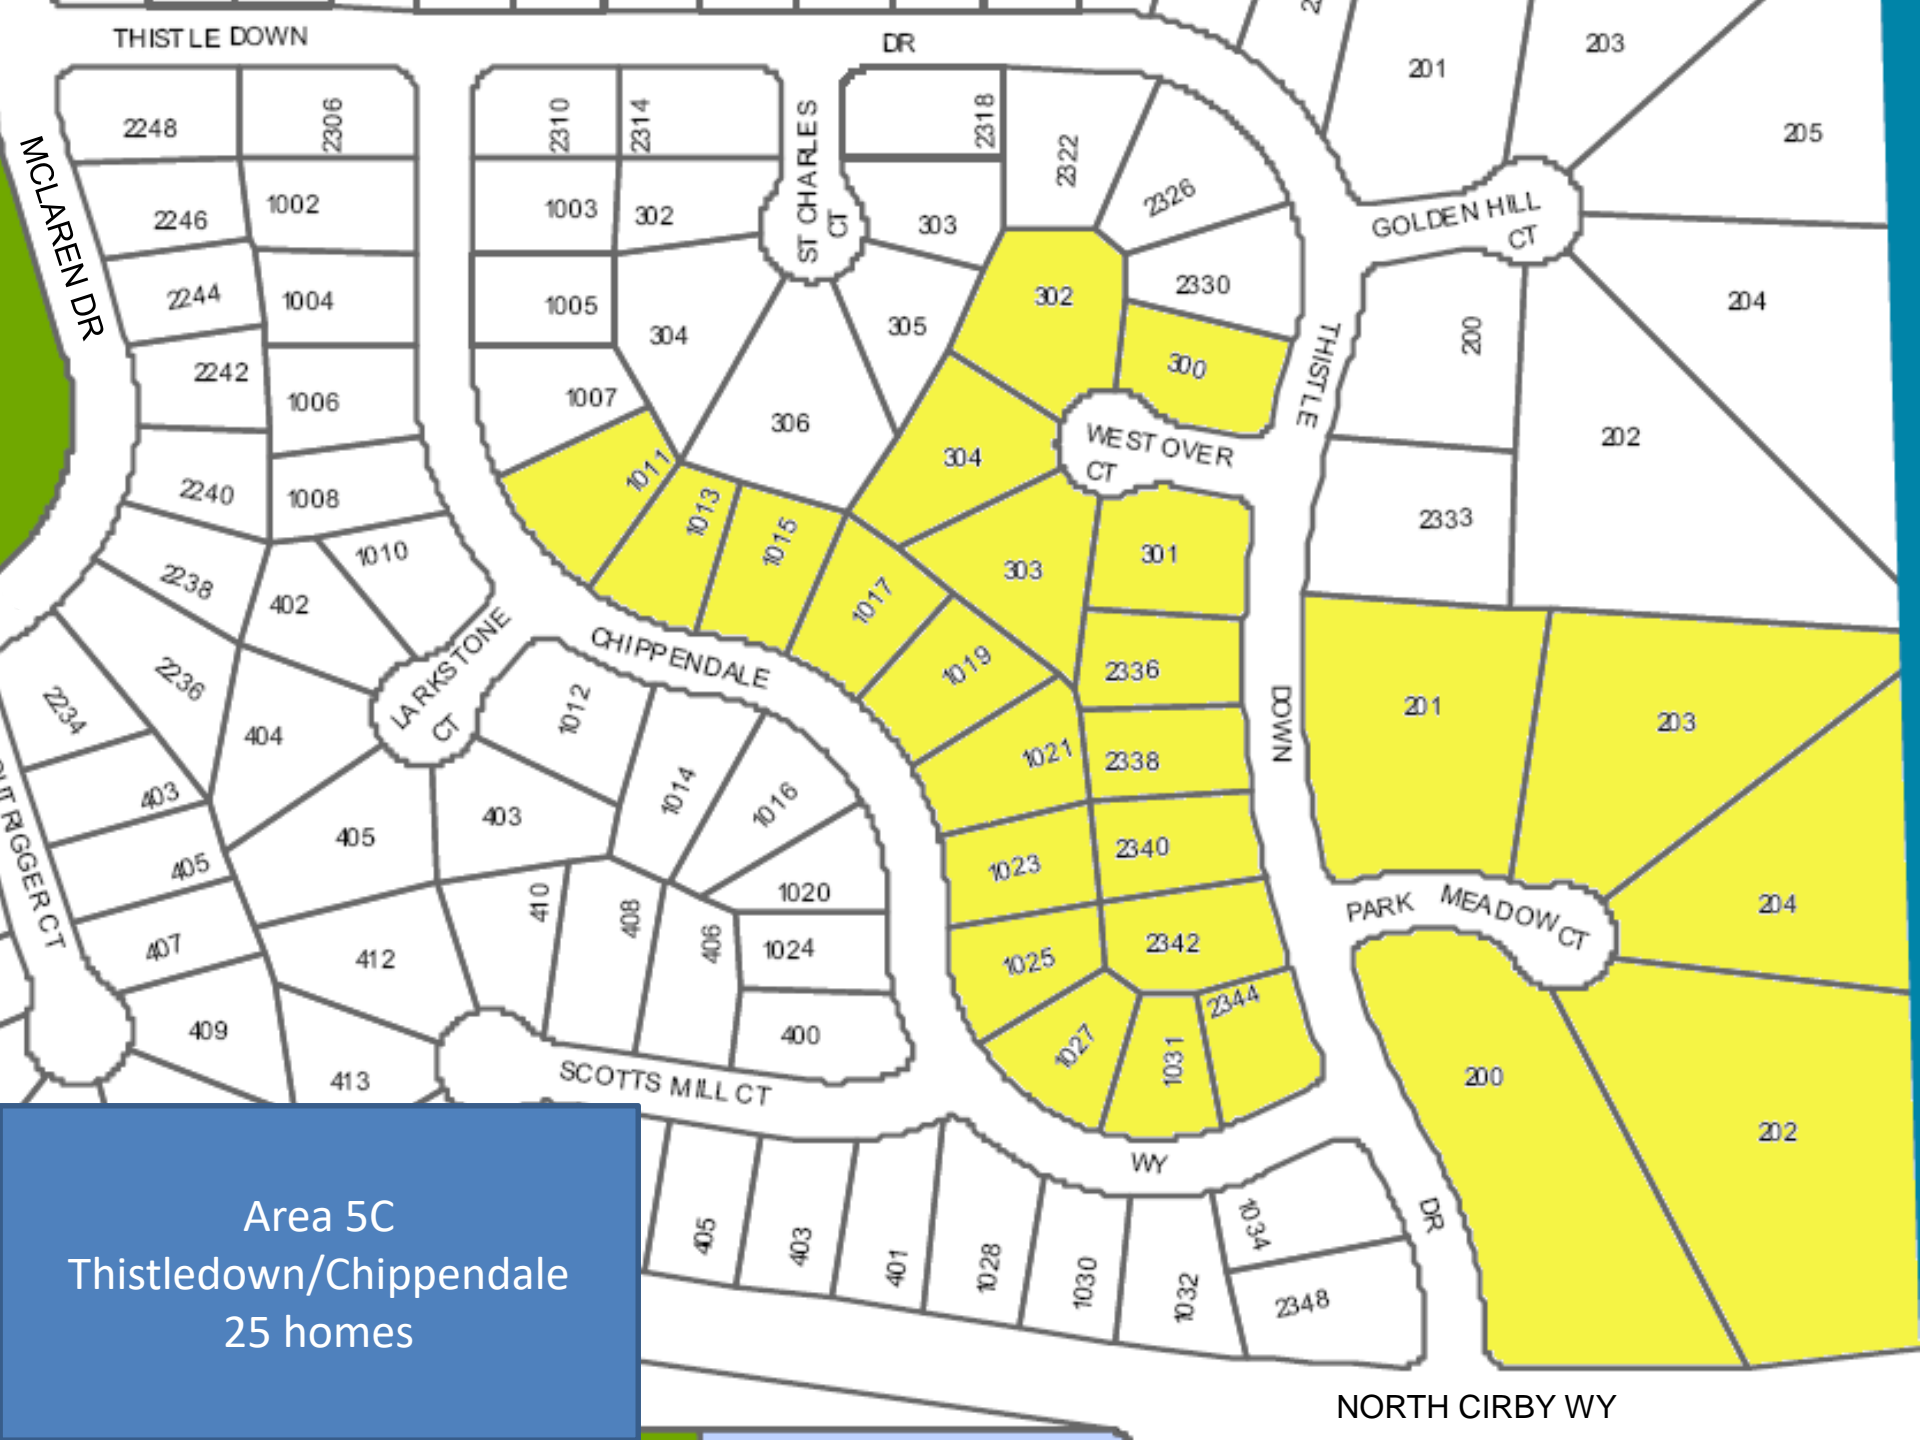

Area 5B
 Thistledown/
 Golden Hill/St. Charles
 31 homes

Area 5C
Thistledown/Chippendale
25 homes

NORTH CIRBY WY

Area 5D
Chippendale/
Larkstone/Scotts Mill
27 homes

Area 5A

Tyrolean/Outrigger/McLaren/
Thistledown/Chippendale
37 homes

Area 4D
Rockingham/Fairmont/
Graystock/Van Ness/
Livingston
50 homes

Area 4A
McLaren Court and Drive/
Van Ness/York
26 homes

Area 3D
 McLaren /Muir
 21 homes

- 1900
- 1902
- 1904
- 1906
- 1908
- 1910
- 1912
- 1914
- 1916
- 1918
- 1920
- 1929
- 1915
- 1917
- 1919
- 1921
- 1923
- 1925
- 1927
- 1929
- 1931
- 1933
- 1927

- 2000
- 2002
- 1926
- 1103
- 1105
- 1100
- 1102
- 1104
- 2004
- 2004

- 1916
- 1918
- 1920
- 1922
- 1924
- 1926
- 1919
- 1919
- 1917
- 1919
- 1917
- 1920
- 1918
- 1916
- 1914
- 1912
- 1906
- 1908
- 1910
- 1904
- 1904
- 1906
- 1908
- 1910
- 1904
- 1902
- 1900
- 1902
- 1810
- 1810
- 1808
- 1808
- 1806

- 202
- 210
- 203
- 212
- 210
- 212
- 210

- 1894
- 1896
- 1813
- 1809
- 1811
- 1811
- 1807
- 1888
- 1890
- 1892
- 1894
- 1896
- 1899
- 1805
- 1803
- 1801
- 1806

- 606
- 1815
- 1813
- 1811
- 1809
- 1900
- 1805
- 1807
- 1809
- 1802
- 1804
- 1806
- 1204
- 1200